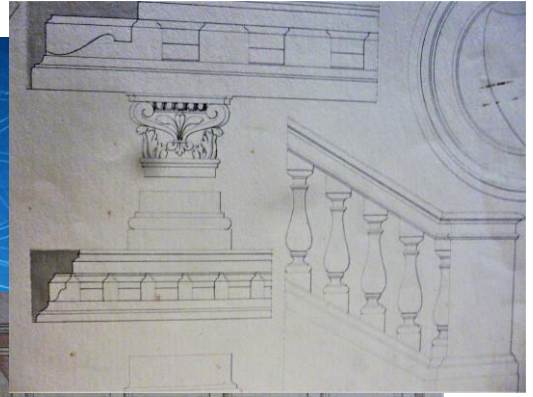

## COME DISEGNAVANO GLI ALLIEVI INGEGNERI 150 ANNI FA

TRA I QUALI IL GRAGLIESE LINO GASTALDI  
(GRAGLIA 1854 – SORDEVOLO 1919)  
MATERIALE OFFERTO DA ALESSANDRO VALCAUDA

**DAL 16 AL 30 SETTEMBRE 2018**  
SABATO E DOMENICA DALLE 14.30 ALLE 18.30  
CONFRATERNITA DEL ROSARIO - PIAZZA PARROCCHIALE DI MUZZANO