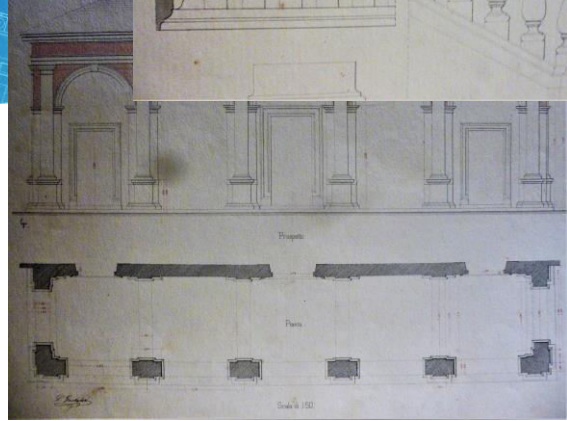

## COME DISEGNAVANO GLI ALLIEVI INGEGNERI 150 ANNI FA

TRA I QUALI IL GRAGLIESE LINO GASTALDI  
(GRAGLIA 1854 – SORDEVOLO 1919)  
MATERIALE OFFERTO DA ALESSANDRO VALCAUDA

**DAL 16 AL 30 SETTEMBRE 2018**  
SABATO E DOMENICA DALLE 14.30 ALLE 18.30  
CONFRATERNITA DEL ROSARIO - PIAZZA PARROCCHIALE DI MUZZANO